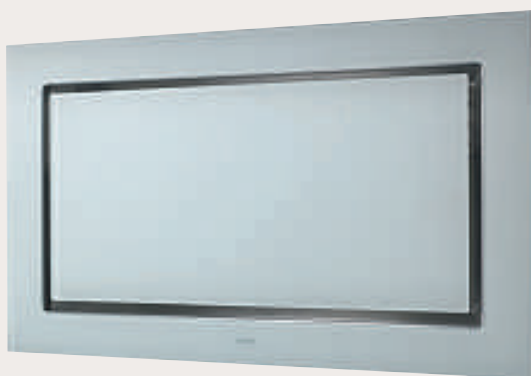

EISINGER CRISTAL-LINE

Cappa a parete

Tipo di prodotto	N° art.	Colore/materiale	Larghezza mm	IVA escl.	IVA incl.	Tassa di riciclaggio
Cristal-Line White	110.0050.613	Vetro, Acciaio inossidabile	1000	4481.-	4839.-	10.22
Cristal-Line Black	110.0050.615	Vetro, Acciaio inossidabile	1000	4481.-	4839.-	10.22

Dati tecnici

Filtro antigrasso	2 unità
Bocchettone di scarico	150/180 mm
Canale piatto	250 x 90 mm
Altezza cappa dal piano cottura	300 mm

Opzioni

Ricircolo dell'aria opzionale solo con filtro a carbone attivo	
Ventola esterna possibile	
È richiesta una ventola esterna	✓
Valvola di chiusura elettrica possibile	✓
Allacciamento a potenziale zero	✓
Unità di comando elettronica	✓
Unità di comando elettronica con Touch Control	
Unità di comando con tasti	
Indicatore di saturazione filtro antigrasso	
Funzione di aerazione continua	
Funzione di post-funzionamento	✓
Telecomando opzionale	
Estremamente silenziosa	
Aspirazione perimetrale	✓