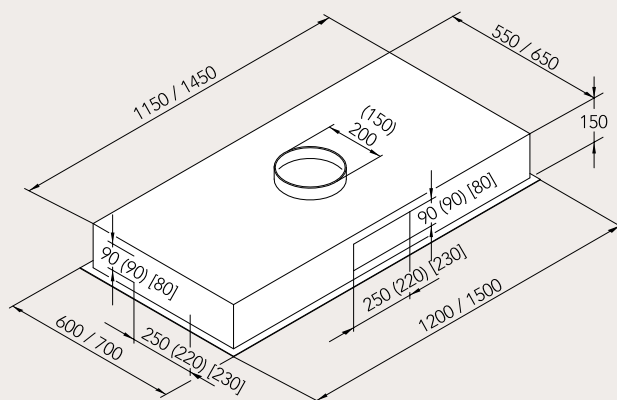

EISINGER COVER-LINE

Cappa a soffitto

Tipo di prodotto	N° art.	Colore/materiale	Larghezza mm	IVA escl.	IVA incl.	Tassa di riciclaggio
EOL 1204 C XS GL	110.0086.334	Acciaio inossidabile, Vetro	1200	3150.-	3402.-	4.65
EOL 1504 C XS GL	110.0175.164	Acciaio inossidabile, Vetro	1500	3950.-	4266.-	4.65

Dati tecnici

Illuminazione	Lampade alogene/20 W/4 unità
Filtro antigrasso	3 unità
Bocchettone di scarico	150/180/200 mm
Canale piatto	250 x 90 mm

Opzioni

Ricircolo dell'aria opzionale solo con filtro a carbone attivo	
Ventola esterna possibile	
È richiesta una ventola esterna	✓
Valvola di chiusura elettrica possibile	✓
Allacciamento a potenziale zero	✓
Unità di comando elettronica	✓
Unità di comando elettronica con Touch Control	
Unità di comando con tasti	
Indicatore di saturazione filtro antigrasso	
Funzione di aerazione continua	
Funzione di post-funzionamento	✓
Telecomando opzionale	
Estremamente silenziosa	
Aspirazione perimetrale	✓

Per le ventole adatte, v. da pagina 44

Accessori

N° art.	Tipo	Descrizione	IVA escl.	IVA incl.
112.0050.610	Unità di comando esterna (Feller Edioziodue) Cornice in vetro su richiesta Foro Ø 65 mm	1 unità	550.-	594.-