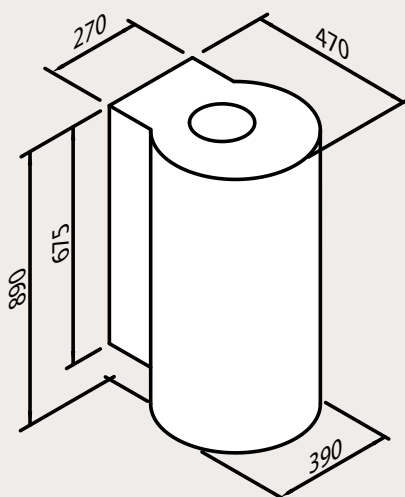

EISINGER RONDO-LINE

Hotte murale

Type de produit	Art. n°	Couleur/Matériau	Largeur en mm	Hors TVA	TVA incluse	Taxe anticipée de recyclage
ERL 3904 W XS	110.0052.782	Acier inox	390	2627.-	2837.-	4.65

Caractéristiques techniques

Niveau intensif	770 m ³ /60 dB
Eclairage	Spots halogène/ 20 W/2 spots
Puissance du moteur	310 W/230 volts
Filtre à graisse	1 filtre
Manchon de raccordement	150 mm
Hauteur de la hotte à partir de la table de cuisson	650-700 mm