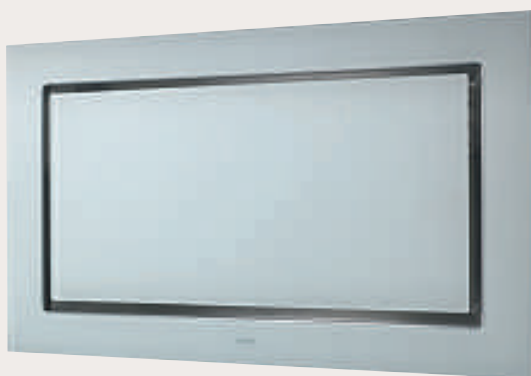

EISINGER CRISTAL-LINE

Hotte murale

Type de produit	Art. n°	Couleur/Matériau	Largeur en mm	Hors TVA	TVA incluse	Taxe anticipée de recyclage
Cristal-Line White	110.0050.613	Verre, acier inox	1000	4481.-	4839.-	10.22
Cristal-Line Black	110.0050.615	Verre, acier inox	1000	4481.-	4839.-	10.22

Caractéristiques techniques

Filtre à graisse	2 filtres
Manchon de raccordement	150/180 mm
Conduite plate	250 x 90 mm
Hauteur de la hotte à partir de la table de cuisson	300 mm

Options

Recyclage de l'air ambiant en option uniquement avec filtre à charbon actif	
Ventilateur externe possible	
Ventilateur externe nécessaire	✓
Clapet d'obturation électrique possible	✓
Raccordement sans potentiel	✓
Commande électronique	✓
Commande électronique avec Touch Control	
Commande avec boutons pression	
Voyant de saturation du filtre à graisse	
Fonction de ventilation permanente	
Fonction d'arrêt différé	✓
Télécommande en option	
Très silencieux	
Aspiration périphérique	✓

Accessoires

Art. n°	Type	Description	Hors TVA	TVA incluse
112.0050.610		Elément de commande extérieur (Feller Edioziodue) 1 pièce Cadre en verre sur demande Trou Ø 65 mm	550.-	594.-