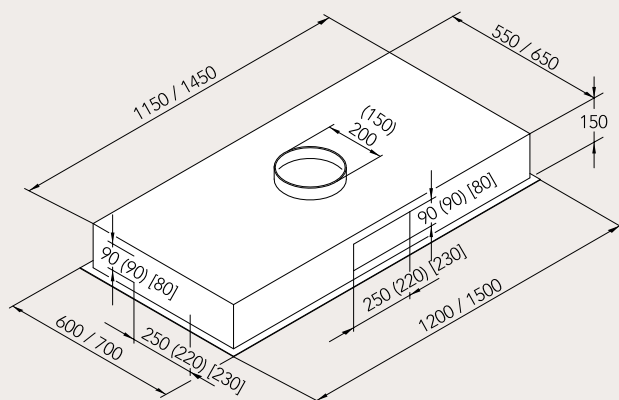

EISINGER COVER-LINE

Hotte de plafond

Type de produit	Art. n°	Couleur/Matériau	Largeur en mm	Hors TVA	TVA incluse	Taxe anticipée de recyclage
EOL 1204 C XS GL	110.0086.334	Acier inox, verre	1200	3150.-	3402.-	4.65
EOL 1504 C XS GL	110.0175.164	Acier inox, verre	1500	3950.-	4266.-	4.65

Caractéristiques techniques

Eclairage	Spots halogène/ 20 W/4 spots
Filtre à graisse	3 filtres
Manchon de raccordement	150/180/200 mm
Conduite plate	250 x 90 mm

Options

Recyclage de l'air ambiant en option uniquement avec filtre à charbon actif	
Ventilateur externe possible	
Ventilateur externe nécessaire	✓
Clapet d'obturation électrique possible	✓
Raccordement sans potentiel	✓
Commande électronique	✓
Commande électronique avec Touch Control	
Commande avec boutons pression	
Voyant de saturation du filtre à graisse	
Fonction de ventilation permanente	
Fonction d'arrêt différé	✓
Télécommande en option	
Très silencieux	
Aspiration périphérique	✓

Ventilateurs adéquats à partir de la page 44

Accessoires

Art. n°	Type	Description	Hors TVA	TVA incluse
112.0050.610		Elément de commande extérieur (Feller Edioziodue) 1 pièce Cadre en verre sur demande Trou Ø 65 mm	550.-	594.-