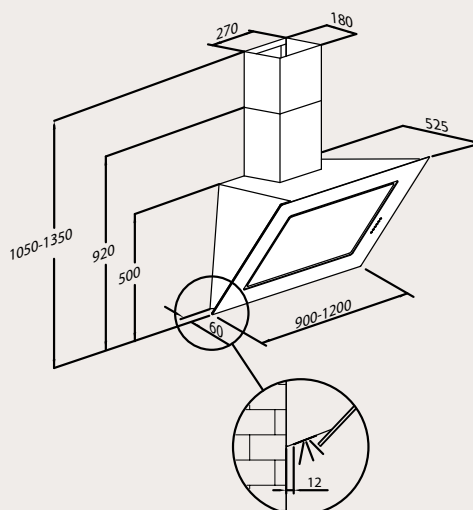

EISINGER VETRO-LINE

Wandhaube

Typ	Art.-Nr.	Farbe/Material	Breite in mm	exkl. MwSt.	inkl. MwSt.	Recyclinggebühr
EVL 904 W GL	110.0049.465	Glas	900	3286.-	3549.-	10.22
EVL 1204 W GL	110.0049.611	Glas	1200	4069.-	4395.-	10.22

Technische Daten

Intensivstufe	770 m ³ /60 dB
Beleuchtung	Halogen/20 W/ 3 resp. 4 Stück
Motorenleistung	310 W/230 Volt
Fettfilter	2 resp. 3 Stück
Anschlussstutzen	150 mm
Haubenhöhe ab Kochfeld	550 mm

Optionen