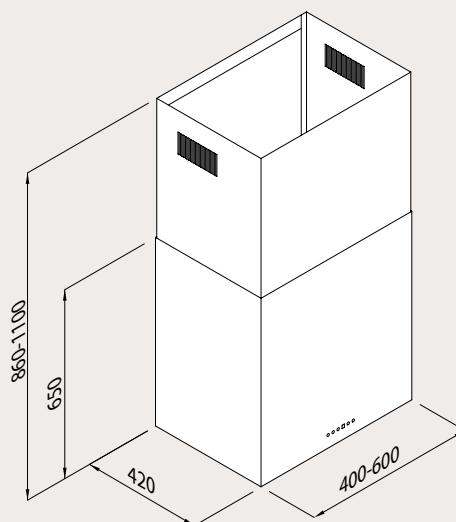

EISINGER SQUARE-LINE

Wandhaube

Typ	Art.-Nr.	Farbe/Material	Breite in mm	exkl. MwSt.	inkl. MwSt.	Recyclinggebühr
ESQ 404 W XS	110.0058.656	Edelstahl	400	2100.-	2268.-	4.65
ESQ 604 W XS	110.0058.661	Edelstahl	600	2250.-	2430.-	4.65

Technische Daten

Intensivstufe	770 m ³ /60 dB
Beleuchtung	Halogen/20 W/ 2 Stück
Motorenleistung	250 W/230 Volt
Fettfilter	1 Stück
Anschlussstutzen	150 mm
Haubenhöhe ab Kochfeld	650 mm

Optionen

Umluft optional nur mit Aktivkohlefilter	✓
Externer Ventilator möglich	
Elektrische Verschlussklappe möglich	✓
Potenzialfreier Anschluss	✓
Elektronische Steuerung	
Elektronische Steuerung mit Touchcontrol	
Steuerung mit Drucktasten	✓
Optische Fettfiltersättigungsanzeige	
Dauerlüfterfunktion	
Nachlauffunktion	✓
Fernbedienung optional	
Extraleise	
Randabsaugung	✓

Haubenhöhe kürzbar auf

Abluft oben	500 mm
Abluft seitlich	650 mm
Abluft hinten	650 mm
Abluft vorne	650 mm
Umluft	650 mm
Sonderhöhe auf Anfrage	
Haubenhöhe = Haubenkörper und Kamine mit Mehrpreis siehe Seite 14	