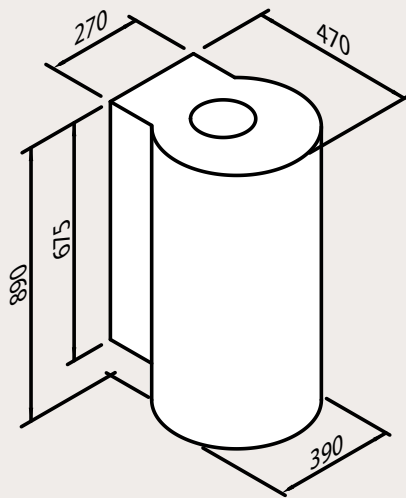

EISINGER RONDO-LINE

Wandhaube

Typ	Art.-Nr.	Farbe/Material	Breite in mm	exkl. MwSt.	inkl. MwSt.	Recyclinggebühr
ERL 3904 W XS	110.0052.782	Edelstahl	390	2627.-	2837.-	4.65

Technische Daten

Intensivstufe	770 m ³ /60 dB
Beleuchtung	Halogen/20 W/ 2 Stück
Motorenleistung	310 W/230 Volt
Fettfilter	1 Stück
Anschlussstutzen	150 mm
Haubenhöhe ab Kochfeld	650-700 mm