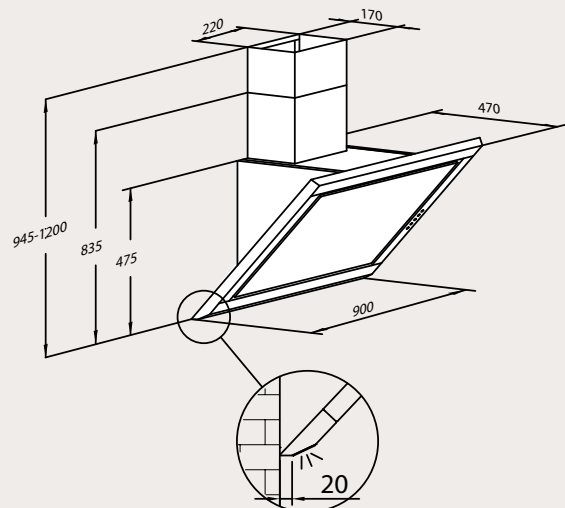

EISINGER FUTURA-LINE

Wandhaube

Typ	Art.-Nr.	Farbe/Material	Breite in mm	exkl. MwSt.	inkl. MwSt.	Recyclinggebühr
EFL 904 W XS	110.0049.613	Edelstahl, Glas	900	2760.-	2981.-	10.22

Technische Daten

Intensivstufe	770 m ³ /60 dB
Beleuchtung	Halogen/20 W/ 2 Stück
Motorenleistung	310 W/230 Volt
Fettfilter	1 Stück
Anschlussstutzen	150 mm
Haubenhöhe ab Kochfeld	550 mm

Haubenhöhe kürzbar auf

Abluft oben	575 mm
Abluft seitlich	675 mm
Abluft hinten	675 mm
Abluft vorne	675 mm
Umluft ohne Steigkanal	
Sonderhöhe auf Anfrage	
Haubenhöhe = Haubenkörper und Kamine mit Mehrpreis siehe Seite 14	