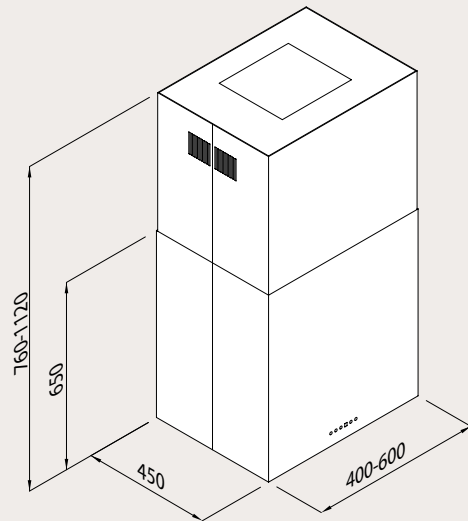

EISINGER SQUARE-LINE

Inselhaube

Typ	Art.-Nr.	Farbe/Material	Breite in mm	exkl. MwSt.	inkl. MwSt.	Recyclinggebühr
ESQ 404 I XS	110.0058.648	Edelstahl	400	2550.-	2754.-	10.22
ESQ 604 I XS	110.0058.652	Edelstahl	600	2950.-	3186.-	10.22

Technische Daten

Intensivstufe	770 m ³ /60 dB
Beleuchtung	Halogen/20 W/ 2 Stück
Motorenleistung	250 W/380 Volt
Fettfilter	1 Stück
Anschlussstutzen	150 mm
Haubenhöhe ab Kochfeld	650 mm

Optionen

Umluft optional nur mit Aktivkohlefilter	✓
Externer Ventilator möglich	
Elektrische Verschlussklappe möglich	✓
Potenzialfreier Anschluss	✓
Elektronische Steuerung	
Elektronische Steuerung mit Touchcontrol	
Steuerung mit Drucktasten	✓
Optische Fettfiltersättigungsanzeige	
Dauerlüfterfunktion	
Nachlauffunktion	✓
Fernbedienung optional	
Extraleise	
Randabsaugung	✓

Haubenhöhe kürzbar auf

Abluft oben	500 mm
Abluft seitlich	650 mm
Abluft hinten	650 mm
Abluft vorne	650 mm
Umluft	650 mm
Sonderhöhe auf Anfrage	
Haubenhöhe = Haubenkörper und Kamine mit Mehrpreis siehe Seite 24	