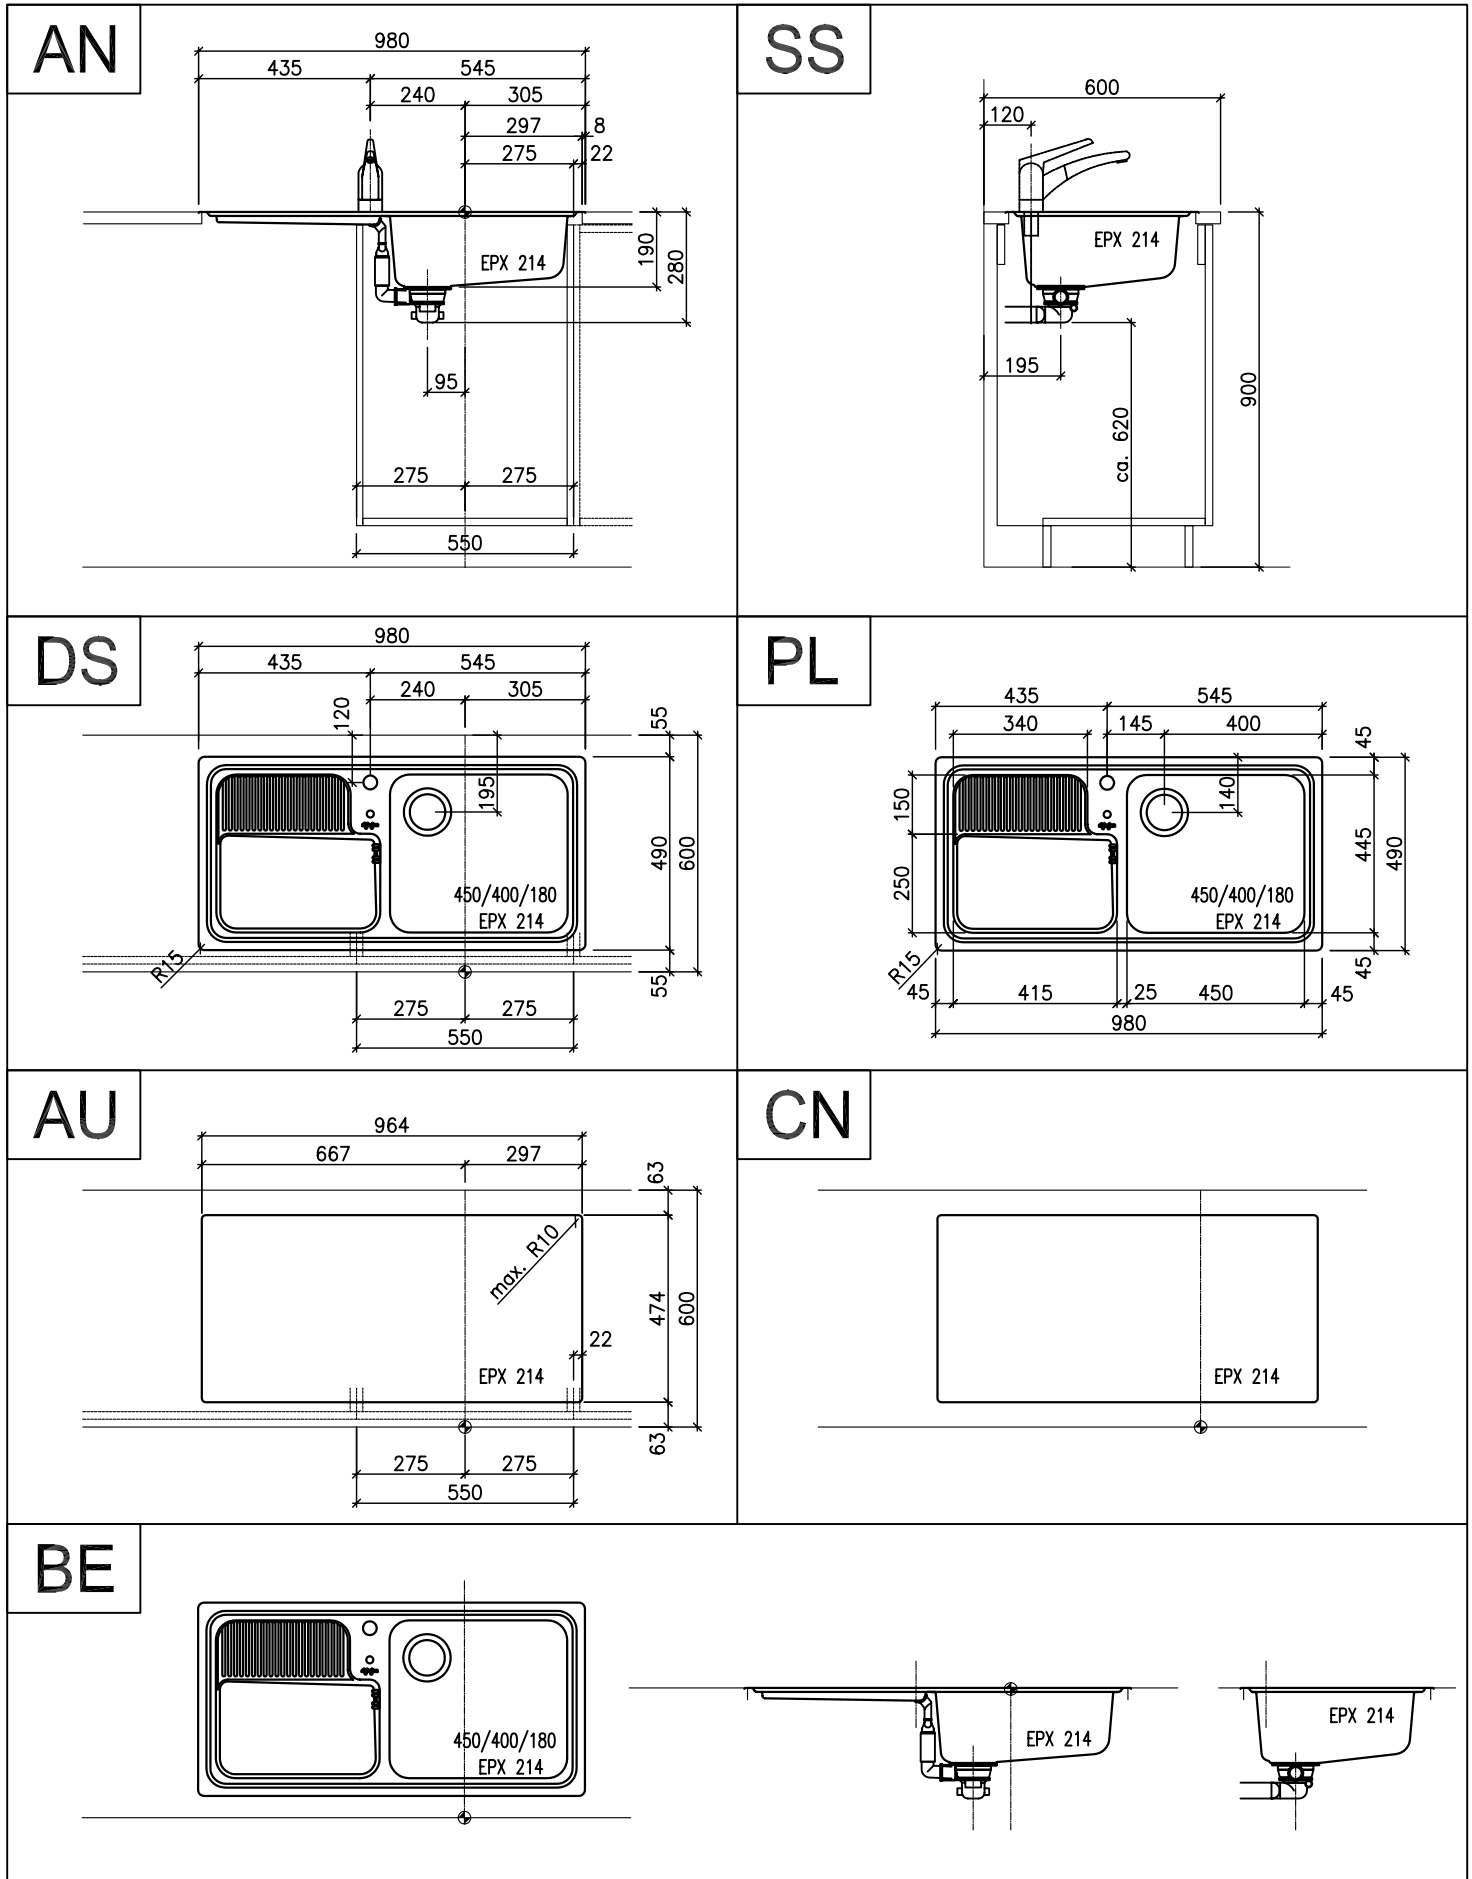

Eisinger EPX 214 3 1/2"

Einbau flächenbündig
Montage affleuré
Incasto a filo

COPYRIGHT: FRANKE Küchentechnik AG / Designed cad-/avor-büro Joern Hirtz