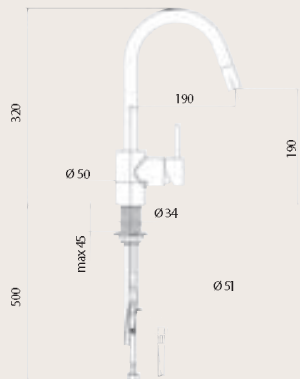

EISINGER SAPHIRA

Taps

Product type	Art.no.	Colour/material	Description	EURO excl. VAT
Pull-out spout	115.0007.873	Chrome	Swivel range 360°	341.–
	115.0007.874	Nickel matt	Lever position right, left, centered	420.–
	115.0052.801	Titanium, gold		563.–
	115.0052.804	Titanium, anthracite		563.–

Product type	Art.no.	Colour/material	Description	EURO excl. VAT
Pull-out spout	115.0030.717	Stainless steel	Swivel range 360° Lever position right, left, centered	505.–