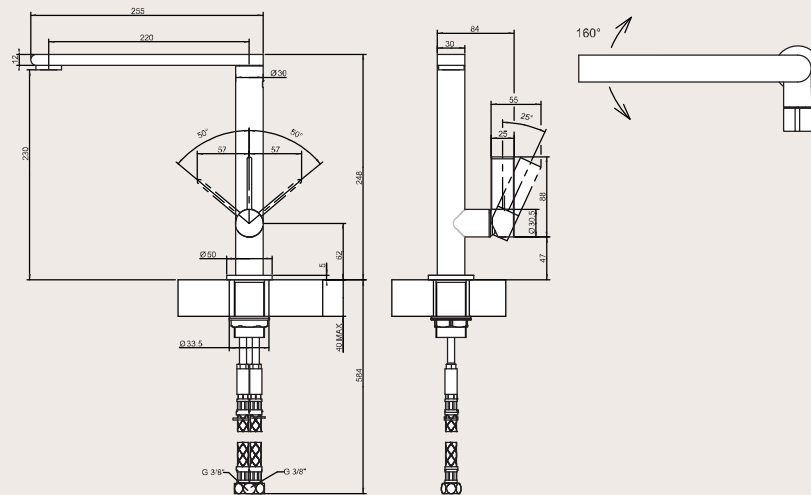

EISINGER FILIGRANO

Taps

Producttype	Art.no.	Colour/material	Description	EURO excl. VAT
Swivel spout	115.0059.338	Chrome	Swivel range 160° Lever position right	425.-

Producttype	Art.no.	Colour/material	Description	EURO excl. VAT
Swivel spout	115.0086.192	Stainless steel	Swivel range 160° Lever position right	655.-