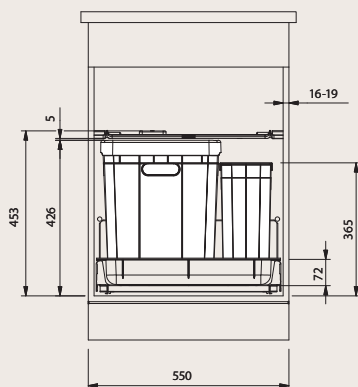

EISINGER SORTER 350 VARIA

Sistemi estraibili di raccolta rifiuti Blum, Grass & Hettich.

Tipo di prodotto	N° art.	Larghezza mobile mm	Dimensioni mm	Descrizione	IVA escl.	IVA incl.
Varia	121.0030.902	550	453 x 425 x 424	- per elemento estraibile da 450 mm Blum: Tandembox Hettich: Quadro V6 Grass: Nova pro - Contenitore 40 l per sacco da 35 l - Coperchio generale con filtro al carbone attivo integrato - Telaio - Contenitore detersivi	304.-	327.-

Tandembox Blum mit/ohne Blumotion
Auszugstiefe 450 mm, 50 kg

Nova Pro Deluxe oder Classic mit/ohne Airmatic
Auszugstiefe 450 mm, 70 kg

Inno Tech, Quadro V 6+ mit/ohne Silent System
Auszugstiefe 470 mm, 50 kg

Tipo di prodotto	N° art.	Larghezza mobile mm	Dimensioni mm	Descrizione	IVA escl.	IVA incl.
Varia	121.0030.903	600	453 x 425 x 424	<ul style="list-style-type: none"> - per elemento estraibile da 450 mm Blum: Tandembox Hettich: Quadro V6 Grass: Nova pro - Contenitore 40 l per sacco da 35 l - Coperchio generale con filtro al carbone attivo integrato - Telaio - Contenitore detersivi 	304.-	327.-