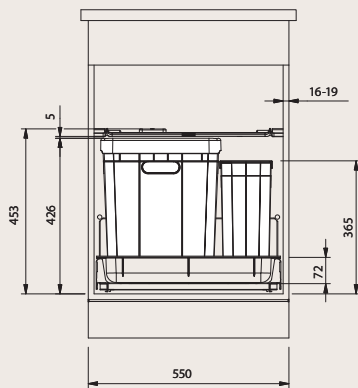

EISINGER SORTER 350 VARIA

Systèmes de collecte des déchets pour les rallonges de Blum, Grass et Hettich

Type de produit	Art. n°	Largeur de meuble en mm	Dimensions en mm	Description	Hors TVA	TVA incluse
Varia	121.0030.902	550	453 x 425 x 424	– pour la rallonge de 450 mm Blum: Tandembox Hettich: Quadro V6 Grass: Nova pro – Récipient de 40 l pour un sac de 35 l – Couvercle du système avec filtre à charbon actif intégré – Monture de serrage valorisée – Récipient à produits de nettoyage	304.–	327.–

Tandembox de Blum avec/sans Blumotion
Profondeur sortie 450 mm, 50 kg

Nova Pro Deluxe ou Classic avec/sans Airmatic
Profondeur sortie 450 mm, 70 kg

Inno Tech, Quadro V 6+ avec/sans Silent System
Profondeur sortie 470 mm, 50 kg

Type de produit	Art. n°	Largeur de meuble en mm	Dimensions en mm	Description	Hors TVA	TVA incluse
Varia	121.0030.903	600	453 x 425 x 424	<ul style="list-style-type: none"> - pour la rallonge de 450 mm Blum: Tandembox Hettich: Quadro V6 Grass: Nova pro - Récipient de 40 l pour un sac de 35 l - Couvercle du système avec filtre à charbon actif intégré - Monture de serrage valorisée - Récipient à produits de nettoyage 	304.-	327.-