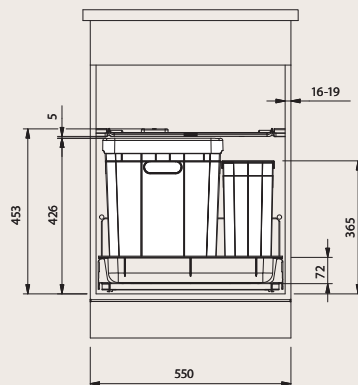

# EISINGER SORTER 350 VARIA

Abfallsysteme für Auszüge von Blum, Grass und Hettich

Produkttyp	Art.-Nr.	Möbelbreite in mm	Grösse in mm	Beschreibung	exkl. MwSt.	inkl. MwSt.
<b>Varia</b>	121.0030.902	550	453 x 425 x 424	– für 450-mm-Auszug Blum: Tandembox Hettich: Quadro V6 Grass: Nova pro – Behälter 40 l für 35-l-Sack – Systemdeckel mit inte- griertem Aktivkohlefilter – Spannrahmen veredelt – Putzmittelbehälter	<b>304.–</b>	<b>327.–</b>

Tandembox Blum mit/ohne Blumotion  
Auszugstiefe 450 mm, 50 kg

Nova Pro Deluxe oder Classic mit/ohne Airmatic  
Auszugstiefe 450 mm, 70 kg

Inno Tech, Quadro V 6+ mit/ohne Silent System  
Auszugstiefe 470 mm, 50 kg

Produkttyp	Art.-Nr.	Möbelbreite in mm	Grösse in mm	Beschreibung	exkl. MwSt.	inkl. MwSt.
<b>Varia</b>	121.0030.903	600	453 x 425 x 424	<ul style="list-style-type: none"> <li>- für 450-mm-Auszug</li> <li>Blum: Tandembox</li> <li>Hettich: Quadro V6</li> <li>Grass: Nova pro</li> <li>- Behälter 40 l für 35-l-Sack</li> <li>- Systemdeckel mit integriertem Aktivkohlefilter</li> <li>- Spannrahmen veredelt</li> <li>- Putzmittelbehälter</li> </ul>	<b>304.-</b>	<b>327.-</b>