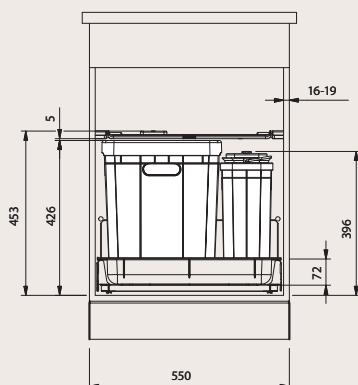

# EISINGER SORTER 350 COMPOSTA

Sistemi estraibili di raccolta rifiuti Blum, Grass & Hettich.

Tipo di prodotto	N° art.	Larghezza mobile mm	Dimensioni mm	Descrizione	IVA escl.	IVA incl.
<b>Composta</b>	121.0032.743	550	459 x 424 x 465	<ul style="list-style-type: none"> <li>- per elemento estraibile da 450 mm</li> <li>Blum: Tandembox</li> <li>Hettich: Quadro V6</li> <li>Grass: Nova pro</li> <li>- Contenitore 40 l per sacco da 35 l</li> <li>- Secchio per compost da 5,5 l con coperchio e filtro al carbone attivo</li> <li>- Custodia batteria</li> <li>- Coperchio generale con filtro al carbone attivo integrato</li> <li>- Telaio</li> </ul>	<b>324.-</b>	349.-

Tandembox Blum con/senza Blumotion  
Profondità di estrazione 450 mm, 50 kg

Nova Pro Deluxe o Classic con/senza Airmatic  
Profondità di estrazione 450 mm, 70 kg

Inno Tech, Quadro V 6+ con/senza sistema Silent  
Profondità di estrazione 470 mm, 50 kg

Tipo di prodotto	N° art.	Larghezza mobile mm	Dimensioni mm	Descrizione	IVA escl.	IVA incl.
<b>Composta</b>	121.0032.745	600	509 x 424 x 465	<ul style="list-style-type: none"><li>- per elemento estraibile da 450 mm</li><li>- Blum: Tandembox</li><li>- Hettich: Quadro V6</li><li>- Grass: Nova pro</li><li>- Contenitore 40 l per sacco da 35 l</li><li>- Secchio per compost da 5,5 l con coperchio e filtro al carbone attivo</li><li>- Custodia batteria</li><li>- Coperchio generale con filtro al carbone attivo integrato</li><li>- Telaio</li></ul>	<b>324.-</b>	349.-