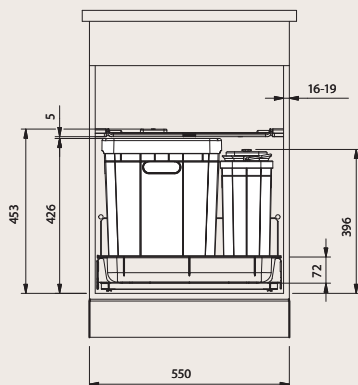

EISINGER SORTER 350 COMPOSTA

Systèmes de collecte des déchets pour les rallonges de Blum, Grass et Hettich

Type de produit	Art. n°	Largeur de meuble en mm	Dimensions en mm	Description	Hors TVA	TVA incluse
Composta	121.0032.743	550	459 x 424 x 465	– pour la rallonge de 450 mm Blum: Tandembox Hettich: Quadro V6 Grass: Nova pro – Récipient de 40 l pour un sac de 35 l – Seau à compost de 5,5 l avec couvercle valorisé et filtre à charbon actif – Récipient à piles – Couvercle du système avec filtre à charbon actif intégré – Monture de serrage valorisée	324.–	349.–

Tandembox de Blum avec/sans Blumotion
Profondeur sortie 450 mm, 50 kg

Nova Pro Deluxe ou Classic avec/sans Airmatic
Profondeur sortie 450 mm, 70 kg

Inno Tech, Quadro V 6+ avec/sans Silent System
Profondeur sortie 470 mm, 50 kg

Type de produit	Art. n°	Largeur de meuble en mm	Dimensions en mm	Description	Hors TVA	TVA incluse
Composta	121.0032.745	600	509 x 424 x 465	<ul style="list-style-type: none"> - pour la rallonge de 450 mm Blum: Tandembox Hettich: Quadro V6 Grass: Nova pro - Récipient de 40 l pour un sac de 35 l - Seau à compost de 5,5 l avec couvercle valorisé et filtre à charbon actif - Récipient à piles - Couvercle du système avec filtre à charbon actif intégré - Monture de serrage valorisée 	324.-	349.-