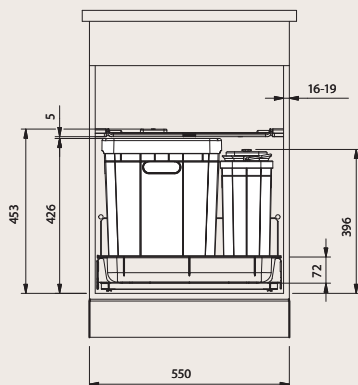

# EISINGER SORTER 350 COMPOSTA

Abfallsysteme für Auszüge von Blum, Grass und Hettich

Produkttyp	Art.-Nr.	Möbelbreite in mm	Grösse in mm	Beschreibung	exkl. MwSt.	inkl. MwSt.
<b>Composta</b>	121.0032.743	550	459 x 424 x 465	– für 450-mm-Auszug Blum: Tandembox Hettich: Quadro V6 Grass: Nova pro – Behälter 40 l für 35-l-Sack – Komposteimer 5,5 l mit Deckel veredelt und Aktivkohlefilter – Batteriebehälter – Systemdeckel mit integriertem Aktivkohlefilter – Spannrahmen veredelt	<b>324.–</b>	349.–

Tandembox Blum mit/ohne Blumotion  
Auszugstiefe 450 mm, 50 kg

Nova Pro Deluxe oder Classic mit/ohne Airmatic  
Auszugstiefe 450 mm, 70 kg

Inno Tech, Quadro V 6+ mit/ohne Silent System  
Auszugstiefe 470 mm, 50 kg

Produkttyp	Art.-Nr.	Möbelbreite in mm	Grösse in mm	Beschreibung	exkl. MwSt.	inkl. MwSt.
<b>Composta</b>	121.0032.745	600	509 x 424 x 465	<ul style="list-style-type: none"> <li>- für 450-mm-Auszug</li> <li>Blum: Tandembox</li> <li>Hettich: Quadro V6</li> <li>Grass: Nova pro</li> <li>- Behälter 40 l für 35-l-Sack</li> <li>- Komposteimer 5,5 l mit Deckel veredelt und Aktivkohlefilter</li> <li>- Batteriebehälter</li> <li>- Systemdeckel mit integriertem Aktivkohlefilter</li> <li>- Spannrahmen veredelt</li> </ul>	<b>324.-</b>	349.-