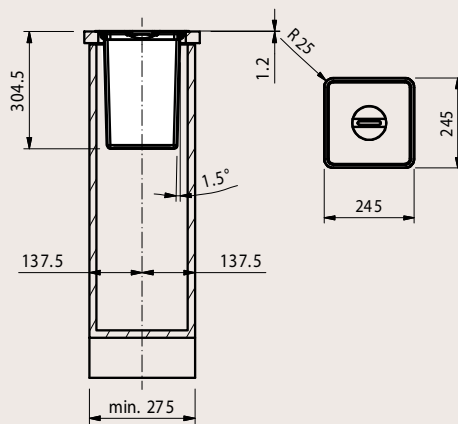

EISINGER KEA

Collecteur de déchets

| Type de produit | Art. n° | Armoire inférieure | Ø du seau (A) | Description | Hors TVA | TVA incluse |
|-----------------|--------------|--------------------|---------------|---|--------------|-------------|
| KEA | 134.0014.155 | 275 | 173,5 | Réceptacle de 6 l en acier inox couvercle en acier inox | 379.- | 408.- |
| | 134.0014.135 | | 237,5 | Réceptacle de 12 l en matière plastique vert, couvercle en acier inox | 233.- | 251.- |

▼ (Montage par le haut)

| Type de produit | Art. n° | Armoire inférieure | Ø du seau (A) | Description | Hors TVA | TVA incluse |
|-----------------|--------------|--------------------|---------------|---|--------------|-------------|
| KEA | 134.0014.156 | 275 | 173,5 | Réceptacle de 6 l en acier inox couvercle en acier inox | 400.- | 430.- |
| | 134.0014.136 | | 237,5 | Réceptacle de 12 l en matière plastique vert, couvercle en acier inox | 253.- | 272.- |

✕ (Montage affleuré)

| Type de produit | Art. n° | Armoire inférieure | Ø du seau (A) | Description | Hors TVA | TVA incluse |
|-----------------|--------------|--------------------|---------------|--|--------------|-------------|
| KEA | 134.0050.067 | 275 | 194 x 194 | Réceptacle de 10 l en matière plastique, couvercle en acier inox | 252.- | 271.- |

▼ (Montage par le haut)

| Type de produit | Art. n° | Armoire inférieure | Ø du seau (A) | Description | exkl. MwSt. | TVA incluse |
|-----------------|--------------|--------------------|---------------|---|--------------|-------------|
| KEA | 134.0050.066 | 275 | 194 x 99 | Réceptacle de 5 l en matière plastique, couvercle en acier inox | 221.- | 238.- |