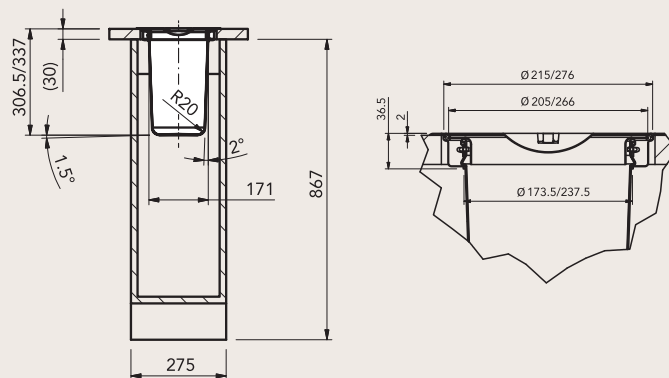

EISINGER KEA

Collecteur de déchets

| Type de produit | Art. n° | Armoire inférieure | Ø du seau (A) | Description | Hors TVA | TVA incluse |
|-----------------|--------------|--------------------|---------------|---|--------------|-------------|
| KEA | 134.0014.155 | 275 | 173,5 | Réceptacle de 6 l en acier inox couvercle en acier inox | 379.- | 408.- |
| | 134.0014.135 | | 237,5 | Réceptacle de 12 l en matière plastique vert, couvercle en acier inox | 233.- | 251.- |

▼ (Montage par le haut)

| Type de produit | Art. n° | Armoire inférieure | Ø du seau (A) | Description | Hors TVA | TVA incluse |
|-----------------|--------------|--------------------|---------------|---|--------------|-------------|
| KEA | 134.0014.156 | 275 | 173,5 | Réceptacle de 6 l en acier inox couvercle en acier inox | 400.- | 430.- |
| | 134.0014.136 | | 237,5 | Réceptacle de 12 l en matière plastique vert, couvercle en acier inox | 253.- | 272.- |

✕ (Montage affleuré)

| Type de produit | Art. n° | Armoire inférieure | Ø du seau (A) | Description | Hors TVA | TVA incluse |
|-----------------|--------------|--------------------|---------------|--|--------------|-------------|
| KEA | 134.0050.067 | 275 | 194 x 194 | Réceptacle de 10 l en matière plastique, couvercle en acier inox | 252.- | 271.- |

▼ (Montage par le haut)

| Type de produit | Art. n° | Armoire inférieure | Ø du seau (A) | Description | exkl. MwSt. | TVA incluse |
|-----------------|--------------|--------------------|---------------|---|--------------|-------------|
| KEA | 134.0050.066 | 275 | 194 x 99 | Réceptacle de 5 l en matière plastique, couvercle en acier inox | 221.- | 238.- |