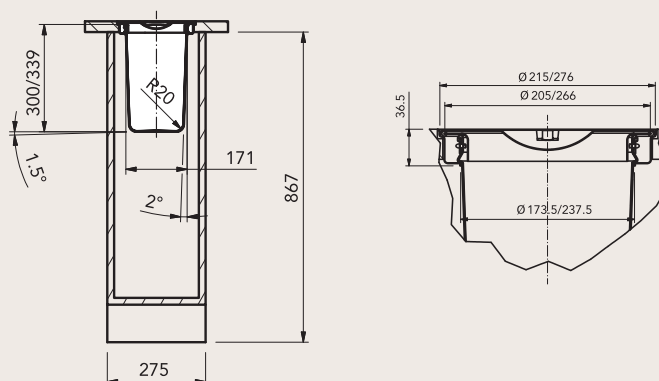

EISINGER KEA

Collecteur de déchets

| Type de produit | Art. n° | Armoire inférieure | Ø du seau (A) | Description | Hors TVA | TVA incluse |
|-----------------|--------------|--------------------|---------------|---|--------------|-------------|
| KEA | 134.0014.155 | 275 | 173,5 | Réceptacle de 6 l en acier inox couvercle en acier inox | 379.- | 408.- |
| | 134.0014.135 | | 237,5 | Réceptacle de 12 l en matière plastique vert, couvercle en acier inox | 233.- | 251.- |

▼ (Montage par le haut)

| Type de produit | Art. n° | Armoire inférieure | Ø du seau (A) | Description | Hors TVA | TVA incluse |
|-----------------|--------------|--------------------|---------------|---|--------------|-------------|
| KEA | 134.0014.156 | 275 | 173,5 | Réceptacle de 6 l en acier inox couvercle en acier inox | 400.- | 430.- |
| | 134.0014.136 | | 237,5 | Réceptacle de 12 l en matière plastique vert, couvercle en acier inox | 253.- | 272.- |

✕ (Montage affleuré)

| Type de produit | Art. n° | Armoire inférieure | Ø du seau (A) | Description | Hors TVA | TVA incluse |
|-----------------|--------------|--------------------|---------------|--|--------------|-------------|
| KEA | 134.0050.067 | 275 | 194 x 194 | Réceptacle de 10 l en matière plastique, couvercle en acier inox | 252.- | 271.- |

▼ (Montage par le haut)

| Type de produit | Art. n° | Armoire inférieure | Ø du seau (A) | Description | exkl. MwSt. | TVA incluse |
|-----------------|--------------|--------------------|---------------|---|--------------|-------------|
| KEA | 134.0050.066 | 275 | 194 x 99 | Réceptacle de 5 l en matière plastique, couvercle en acier inox | 221.- | 238.- |