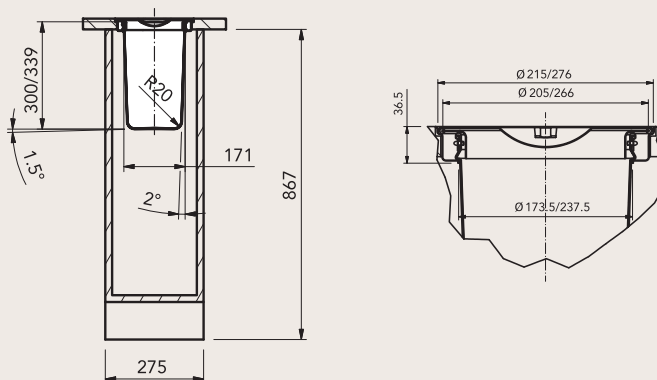

EISINGER KEA

Abfallsammler

Produkttyp	Art.-Nr.	Unterbau	Ø Eimer (A)	Beschreibung	exkl. MwSt.	inkl. MwSt.
KEA	134.0014.155	275	173,5	6-l-Behälter aus Edelstahl Deckel Edelstahl	379.–	408.–
	134.0014.135		237,5	12-l-Behälter aus Kunststoff grün, Deckel Edelstahl	233.–	251.–

▼ (von oben)

Produkttyp	Art.-Nr.	Unterbau	Ø Eimer (A)	Beschreibung	exkl. MwSt.	inkl. MwSt.
KEA	134.0014.156	275	173,5	6-l-Behälter aus Edelstahl Deckel Edelstahl	400.–	430.–
	134.0014.136		237,5	12-l-Behälter aus Kunststoff grün, Deckel Edelstahl	253.–	272.–

✕ (flächenbündig)

Produkttyp	Art.-Nr.	Unterbau	Ø Eimer (A)	Beschreibung	exkl. MwSt.	inkl. MwSt.
KEA	134.0050.067	275	194 x 194	10-l-Behälter aus Kunststoff, Deckel Edelstahl	252.-	271.-

▼ (von oben)

Produkttyp	Art.-Nr.	Unterbau	Ø Eimer (A)	Beschreibung	exkl. MwSt.	inkl. MwSt.
KEA	134.0050.066	275	194 x 99	5-l-Behälter aus Kunststoff, Deckel Edelstahl	221.-	238.-