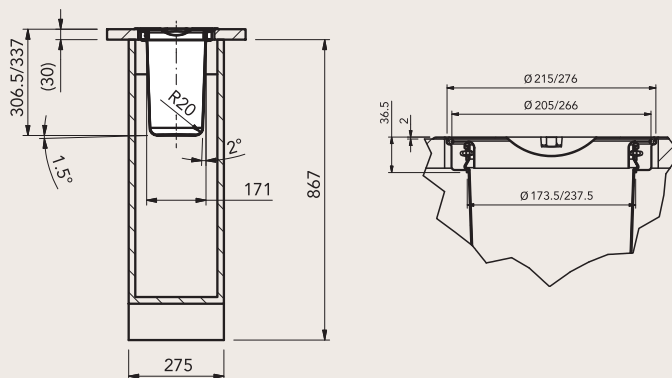

EISINGER KEA

Abfallsammler

Produkttyp	Art.-Nr.	Unterbau	Ø Eimer (A)	Beschreibung	exkl. MwSt.	inkl. MwSt.
KEA	134.0014.155	275	173,5	6-l-Behälter aus Edelstahl Deckel Edelstahl	379.–	408.–
	134.0014.135		237,5	12-l-Behälter aus Kunststoff grün, Deckel Edelstahl	233.–	251.–

▼ (von oben)

Produkttyp	Art.-Nr.	Unterbau	Ø Eimer (A)	Beschreibung	exkl. MwSt.	inkl. MwSt.
KEA	134.0014.156	275	173,5	6-l-Behälter aus Edelstahl Deckel Edelstahl	400.–	430.–
	134.0014.136		237,5	12-l-Behälter aus Kunststoff grün, Deckel Edelstahl	253.–	272.–

✕ (flächenbündig)

Produkttyp	Art.-Nr.	Unterbau	Ø Eimer (A)	Beschreibung	exkl. MwSt.	inkl. MwSt.
KEA	134.0050.067	275	194 x 194	10-l-Behälter aus Kunststoff, Deckel Edelstahl	252.-	271.-

▼ (von oben)

Produkttyp	Art.-Nr.	Unterbau	Ø Eimer (A)	Beschreibung	exkl. MwSt.	inkl. MwSt.
KEA	134.0050.066	275	194 x 99	5-l-Behälter aus Kunststoff, Deckel Edelstahl	221.-	238.-