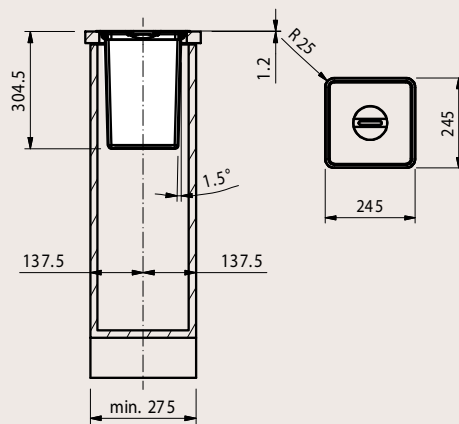

EISINGER KEA

Abfallsammler

Produkttyp	Art.-Nr.	Unterbau	Ø Eimer (A)	Beschreibung	exkl. MwSt.	inkl. MwSt.
KEA	134.0014.155	275	173,5	6-l-Behälter aus Edelstahl Deckel Edelstahl	379.–	408.–
	134.0014.135		237,5	12-l-Behälter aus Kunststoff grün, Deckel Edelstahl	233.–	251.–

▼ (von oben)

Produkttyp	Art.-Nr.	Unterbau	Ø Eimer (A)	Beschreibung	exkl. MwSt.	inkl. MwSt.
KEA	134.0014.156	275	173,5	6-l-Behälter aus Edelstahl Deckel Edelstahl	400.–	430.–
	134.0014.136		237,5	12-l-Behälter aus Kunststoff grün, Deckel Edelstahl	253.–	272.–

✕ (flächenbündig)

Produkttyp	Art.-Nr.	Unterbau	Ø Eimer (A)	Beschreibung	exkl. MwSt.	inkl. MwSt.
KEA	134.0050.067	275	194 x 194	10-l-Behälter aus Kunststoff, Deckel Edelstahl	252.-	271.-

▼ (von oben)

Produkttyp	Art.-Nr.	Unterbau	Ø Eimer (A)	Beschreibung	exkl. MwSt.	inkl. MwSt.
KEA	134.0050.066	275	194 x 99	5-l-Behälter aus Kunststoff, Deckel Edelstahl	221.-	238.-