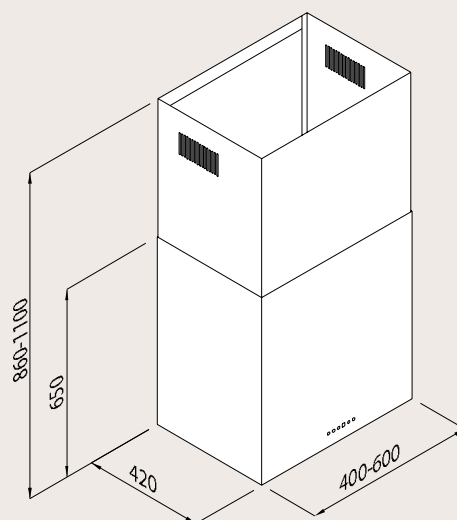

# EISINGER SQUARE-LINE

## Wandhaube

Art.-Nr.	Produkttyp	Farbe/Material	Breite in mm	exkl. MwSt	inkl. MwSt	Recyclinggebühr
110.0058.656	ESQ 404 W XS	Edelstahl	400	2100.-	2260.-	4.65
110.0058.661	ESQ 604 W XS	Edelstahl	600	2250.-	2421.-	4.65

### Technische Daten

Intensivstufe	770 m³/60 dB
Beleuchtung	Halogen/20 W/2 Stück
Motorenleistung	250 W/230 Volt
Fettfilter	1 Stück
Anschlussstutzen	150 mm
Haubenhöhe ab Kochfeld	650 mm