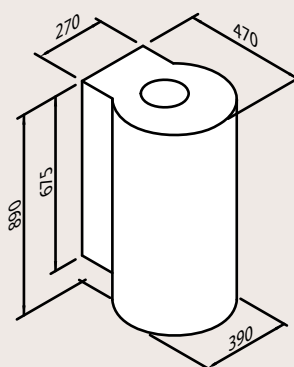

EISINGER RONDO-LINE

Hottes murales

Art. n°	Type de produit	Couleur/Matériau	Largeur en mm	Hors TVA	TVA incluse	Taxe anticipée de recyclage
110.0052.782	ERL 3904 W XS	Acier inox	390	2627.-	2827.-	4.65

Caractéristiques techniques

Niveau intensif	770 m³/60 dB
Eclairage	Spots à halogène/20 W/2 spots
Puissance du moteur	310 W/230 volt
Filtre à graisse	1 filtre
Manchon de raccordement	150 mm
Hauteur de la hotte à p. de la table de cuisson	650-700 mm