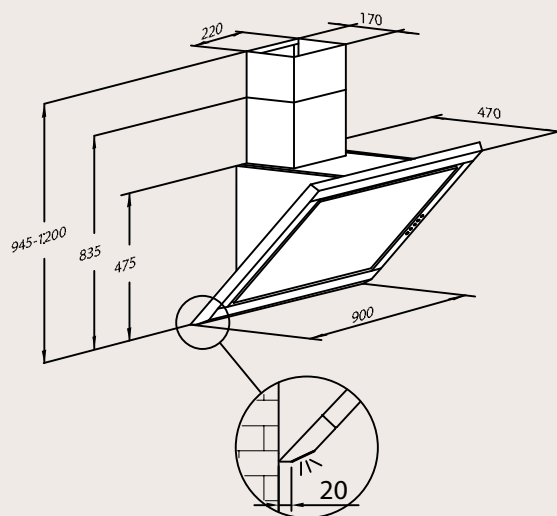

### Technische Daten

Intensivstufe	770 m³/60 dB
Beleuchtung	Halogen/20 W/2 Stück
Motorenleistung	310 W/230 Volt
Fettfilter	1 Stück
Anschlussstutzen	150 mm
Haubenhöhe ab Kochfeld	600 mm