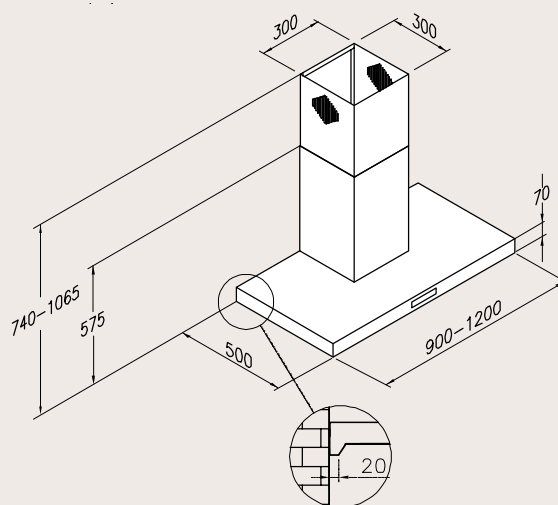

## Wandhaube

Art.-Nr.	Produkttyp	Farbe/Material	Breite in mm	exkl. MwSt.	inkl. MwSt.	Recyclinggebühr
110.0067.907	ECL 904 W XS	Edelstahl, Glas	900	3150.-	3389.-	10.22
110.0067.908	ECL 1204 W XS	Edelstahl, Glas	1200	3650.-	3927.-	10.22