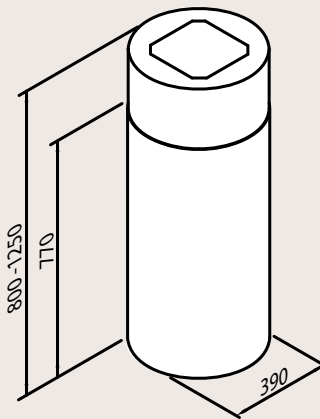

EISINGER RONDO-LINE

Inselhaube

Art.-Nr.	Produkttyp	Farbe/Material	Breite in mm	exkl. MwSt.	inkl. MwSt.	Recyclinggebühr
110.0049.631	ERL 3904 I XS	Edelstahl	390	3039.-	3270.-	4.65

Technische Daten		Optionen	Haubenhöhe kürzbar auf (mit Mehrpreis siehe S. 21)	
Motorenleistung	310 W/230 Volt	Umluft optional nur mit Aktivkohlefilter	Abluft oben	500 mm
Fettfilter	1 Stück	Externer Ventilator möglich	Abluft seitlich	650 mm
Anschlussstutzen	150 mm	Elektrische Verschlussklappe möglich ✓	Abluft hinten	650 mm
Haubenhöhe ab Kochfeld	650-700 mm	Potenzialfreier Anschluss ✓	Abluft vorne	650 mm
		Elektronische Steuerung	*Umluft nicht möglich	
		Elektronische Steuerung mit Touchcontrol	Sonderhöhe auf Anfrage	
		Steuerung mit Drucktasten ✓		
		Optische Fettfiltersättigungsanzeige		
		Dauerlüfterfunktion		
		Nachlauffunktion ✓		
		Fernbedienung optional		
		Extra Leise		
		Randabsaugung		
		Komfortlüftung FRIAP		