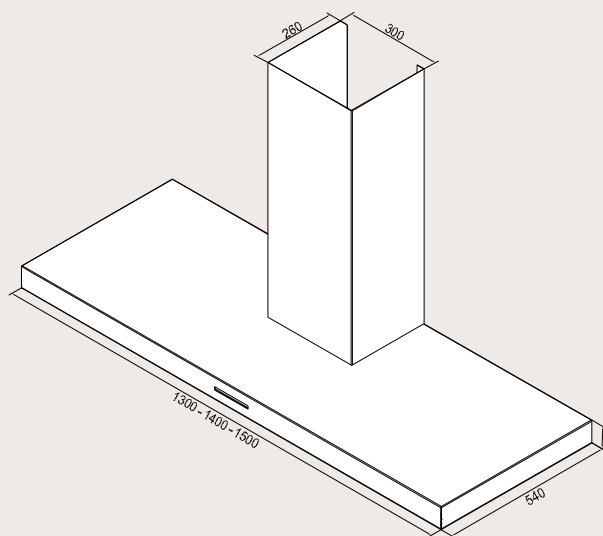

EISINGER DUNSTABZUGSHAUBEN

Wandhauben Spezialanfertigungen

Art.-Nr.	Produkttyp	Beschreibung	exkl. MwSt.	inkl. MwSt.
110.0066.474	EWH 130 XS	Randabsaugung (1 Glasdeckel) Grösse 1300 x 540 x 70 mm 3 Fettfilter, Grösse 350 x 251 mm 3 Halogenspots à 20 Watt 1 Kanal eckig 350 x 290 mm 1 Bedienteil 1 Ventilator à 870 m ³ /h	6950.-	7478.-
110.0066.822	EWH 140 XS	Randabsaugung (1 Glasdeckel) Grösse 1400x540x70mm 4 Fettfilter, Grösse 350x251mm 3 Halogenspots à 20 Watt 1 Kanal eckig 350x290mm 1 Bedienteil 1 Ventilator à 870m ³ /h	7100.-	7640.-
110.0066.823	EWH 150 XS	Randabsaugung (1 Glasdeckel) Grösse 1500 x 540 x 70 mm 4 Fettfilter, Grösse 350 x 251 mm 3 Halogenspots à 20 Watt 1 Kanal eckig 350 x 290 mm 1 Bedienteil 1 Ventilator à 870 m ³ /h	7250.-	7801.-
110.0066.824	EWH 160 XS	Randabsaugung (2 Glasdeckel) Grösse 1600 x 540 x 70 mm 4 Fettfilter, Grösse 350 x 251 mm 4 Halogenspots à 20 Watt 2 Kanäle eckig 350 x 290 mm 2 Bedienteile 2 Ventilatoren à 870 m ³ /h	10800.-	11621.-

Ab Bestellung 6 Wochen Lieferfrist

Art.-Nr.	Produkttyp	Beschreibung	exkl. MwSt	inkl. MwSt.
110.0066.825	EWH 170 XS	Randabsaugung (2 Glasdeckel) Grösse 1700 x 540 x 70 mm 4 Fettfilter, Grösse 350 x 251 mm 4 Halogenspots à 20 Watt 2 Kanäle eckig 350 x 290 mm 2 Bedienteile 2 Ventilatoren à 870 m ³ /h	10900.–	11728.–
110.0066.826	EWH 180 XS	Randabsaugung (2 Glasdeckel) Grösse 1800 x 540 x 70 mm 5 Fettfilter, Grösse 350 x 251 mm 4 Halogenspots à 20 Watt 2 Kanäle eckig 350 x 290 mm 2 Bedienteile 2 Ventilatoren à 870 m ³ /h	11000.–	11836.–
110.0066.827	EWH 190 XS	Randabsaugung (2 Glasdeckel) Grösse 1900 x 540 x 70 mm 5 Fettfilter, Grösse 350 x 251 mm 4 Halogenspots à 20 Watt 2 Kanäle eckig 350 x 290 mm 2 Bedienteile 2 Ventilatoren à 870 m ³ /h	11100.–	11944.–
110.0066.828	EWH 200 XS	Randabsaugung (2 Glasdeckel) Grösse 2000 x 540 x 70 mm 6 Fettfilter, Grösse 350 x 251 mm 4 Halogenspots à 20 Watt 2 Kanäle eckig 350 x 290 mm 2 Bedienteile 2 Ventilatoren à 870 m ³ /h	11300.–	12159.–