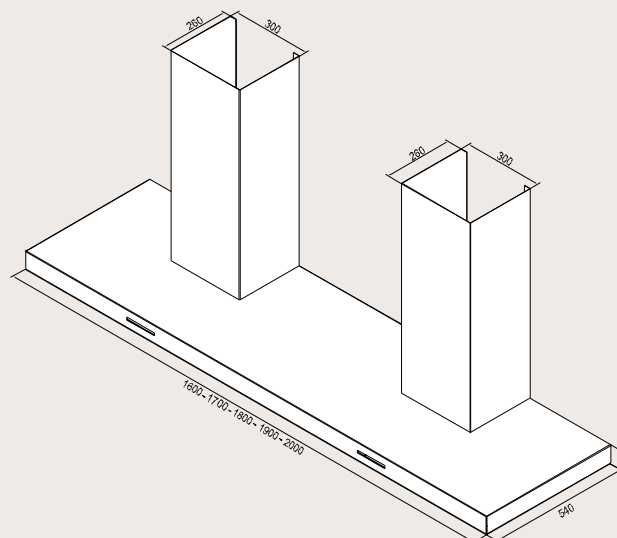

EISINGER DUNSTABZUGSHAUBEN

Wandhauben Spezialanfertigungen

Art.-Nr.	Produkttyp	Beschreibung	exkl. MwSt.	inkl. MwSt.
110.0066.474	EWH 130 XS	Randabsaugung (1 Glasdeckel) Grösse 1300 x 540 x 70 mm 3 Fettfilter, Grösse 350 x 251 mm 3 Halogenspots à 20 Watt 1 Kanal eckig 350 x 290 mm 1 Bedienteil 1 Ventilator à 870 m ³ /h	6950.-	7478.-
110.0066.822	EWH 140 XS	Randabsaugung (1 Glasdeckel) Grösse 1400x540x70mm 4 Fettfilter, Grösse 350x251mm 3 Halogenspots à 20 Watt 1 Kanal eckig 350x290mm 1 Bedienteil 1 Ventilator à 870m ³ /h	7100.-	7640.-
110.0066.823	EWH 150 XS	Randabsaugung (1 Glasdeckel) Grösse 1500 x 540 x 70 mm 4 Fettfilter, Grösse 350 x 251 mm 3 Halogenspots à 20 Watt 1 Kanal eckig 350 x 290 mm 1 Bedienteil 1 Ventilator à 870 m ³ /h	7250.-	7801.-
110.0066.824	EWH 160 XS	Randabsaugung (2 Glasdeckel) Grösse 1600 x 540 x 70 mm 4 Fettfilter, Grösse 350 x 251 mm 4 Halogenspots à 20 Watt 2 Kanäle eckig 350 x 290 mm 2 Bedienteile 2 Ventilatoren à 870 m ³ /h	10800.-	11621.-

Ab Bestellung 6 Wochen Lieferfrist

Art.-Nr.	Produkttyp	Beschreibung	exkl. MwSt	inkl. MwSt.
110.0066.825	EWH 170 XS	Randabsaugung (2 Glasdeckel) Grösse 1700 x 540 x 70 mm 4 Fettfilter, Grösse 350 x 251 mm 4 Halogenspots à 20 Watt 2 Kanäle eckig 350 x 290 mm 2 Bedienteile 2 Ventilatoren à 870 m ³ /h	10900.–	11728.–
110.0066.826	EWH 180 XS	Randabsaugung (2 Glasdeckel) Grösse 1800 x 540 x 70 mm 5 Fettfilter, Grösse 350 x 251 mm 4 Halogenspots à 20 Watt 2 Kanäle eckig 350 x 290 mm 2 Bedienteile 2 Ventilatoren à 870 m ³ /h	11000.–	11836.–
110.0066.827	EWH 190 XS	Randabsaugung (2 Glasdeckel) Grösse 1900 x 540 x 70 mm 5 Fettfilter, Grösse 350 x 251 mm 4 Halogenspots à 20 Watt 2 Kanäle eckig 350 x 290 mm 2 Bedienteile 2 Ventilatoren à 870 m ³ /h	11100.–	11944.–
110.0066.828	EWH 200 XS	Randabsaugung (2 Glasdeckel) Grösse 2000 x 540 x 70 mm 6 Fettfilter, Grösse 350 x 251 mm 4 Halogenspots à 20 Watt 2 Kanäle eckig 350 x 290 mm 2 Bedienteile 2 Ventilatoren à 870 m ³ /h	11300.–	12159.–