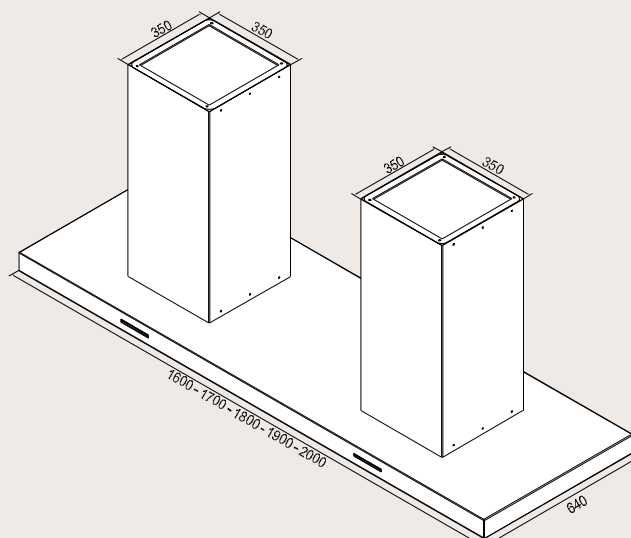

Art.-Nr.	Produkttyp	Beschreibung	exkl. MwSt	inkl. MwSt.
110.0064.148	EIH 170 XS	Randabsaugung (2 Glasdeckel) Grösse 1700 x 640 x 90 mm 4 Fettfilter, Grösse 350 x 251 mm 8 Halogenspots à 20 Watt 2 Kanäle eckig 350 x 350 mm 2 Bedienteile 2 Ventilatoren à 870 m³/h	11250.-	12105.-
110.0066.819	EIH 180 XS	Randabsaugung (2 Glasdeckel) Grösse 1800 x 640 x 90 mm 5 Fettfilter, Grösse 350 x 251 mm 8 Halogenspots à 20 Watt 2 Kanäle eckig 350 x 350 mm 2 Bedienteile 2 Ventilatoren à 870 m³/h	11350.-	12213.-
110.0066.820	EIH 190 XS	Randabsaugung (2 Glasdeckel) Grösse 1900 x 640 x 90 mm 5 Fettfilter, Grösse 350 x 251 mm 8 Halogenspots à 20 Watt 2 Kanäle eckig 350 x 350 mm 2 Bedienteile 2 Ventilatoren à 870 m³/h	11500.-	12374.-
110.0066.821	EIH 200 XS	Randabsaugung (2 Glasdeckel) Grösse 2000 x 640 x 90 mm 6 Fettfilter, Grösse 350 x 251 mm 8 Halogenspots à 20 Watt 2 Kanäle eckig 350 x 350 mm 2 Bedienteile 2 Ventilatoren à 870 m³/h	12000.-	12912.-

Ab Bestellung 6 Wochen Lieferfrist