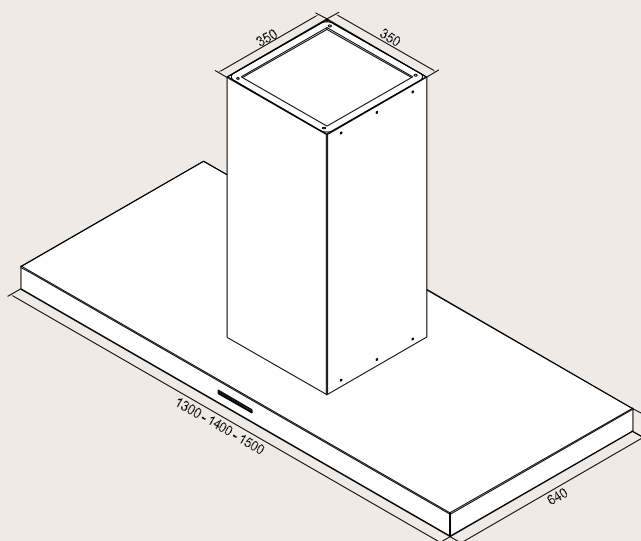

EISINGER DUNSTABZUGSHAUBEN

Inselhauben Spezialanfertigungen

Art.-Nr.	Produkttyp	Beschreibung	exkl. MwSt.	inkl. MwSt.
110.0066.472	EIH 130 XS	Randabsaugung (1 Glasdeckel) Grösse 1300 x 640 x 70 mm 3 Fettfilter, Grösse 350 x 251 mm 4 Halogenspots à 20 Watt 1 Kanal eckig 350 x 350 mm 1 Bedienteil 1 Ventilator à 870 m³/h	7300.-	7855.-
110.0066.482	EIH 140 XS	Randabsaugung (1 Glasdeckel) Grösse 1400 x 640 x 70 mm 4 Fettfilter, Grösse 350 x 251 mm 4 Halogenspots à 20 Watt 1 Kanal eckig 350 x 350 mm 1 Bedienteil 1 Ventilator à 870 m³/h	7400.-	7962.-
110.0066.485	EIH 150 XS	Randabsaugung (1 Glasdeckel) Grösse 1500 x 640 x 70 mm 4 Fettfilter, Grösse 350 x 251 mm 4 Halogenspots à 20 Watt 1 Kanal eckig 350 x 350 mm 1 Bedienteil 1 Ventilator à 870 m³/h	7500.-	8070.-
110.0066.487	EIH 160 XS	Randabsaugung (2 Glasdeckel) Grösse 1600 x 640 x 90 mm 4 Fettfilter, Grösse 350 x 251 mm 8 Halogenspots à 20 Watt 2 Kanäle eckig 350 x 350 mm 2 Bedienteile 2 Ventilatoren à 870 m³/h	11080.-	11922.-

Ab Bestellung 6 Wochen Lieferfrist